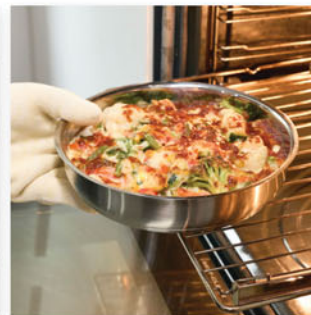

Les 3 poêles tout inox multifonctions

LES 4 PIÈCES
~~99.90€~~
49.95€

Manche amovible
qui passe d'une poêle
à l'autre en un clic !

Les +

- ✓ Poêles multifonctions.
- ✓ Inox idéal pour saisir.
- ✓ Manche amovible inclus.

**LOT DE 3 POÊLES TOUT INOX
+ 1 MANCHE AMOVIBLE**
Réf : 331554-16 / 99.90€ / 49.95€

- ø 20 x 4,5 cm
- ø 24 x 5 cm
- ø 26 x 5,5 cm

En acier inoxydable.
Haute qualité, finition satinée.

- Empilable pour un gain de place.
- Tous feux dont induction.

Plat four

Manche amovible supplémentaire
vendu en page 28.

L'ÉGOUTTOIR
~~29.90€~~
14.95€

Plus besoin d'une passoire !

Rebords qui
s'accrochent à
votre casserole pour
un bon maintien.

ÉGOUTTOIR DEMI-LUNE
ø 36,5 x 6,5 cm
Réf : 015589-16 / 29.90€ / 14.95€

En acier inoxydable.

- Ambidextre.