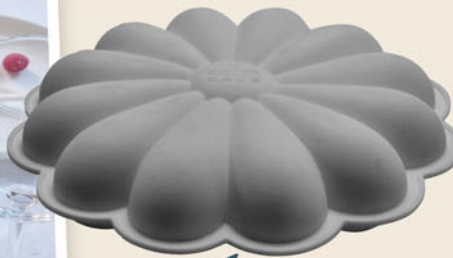

46 x 26 x 3 cm

Réf : 330798-16 / 29.90€ / 13.46€

En silicone.

LA PLAQUE
29[€].90

13[€].46

-55%

Un rendu parfait !

NOUVEAU !