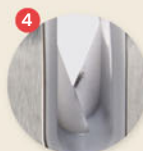

15,4 x 2,6 cm
Réf : 015820-16 / 13.90€ / 6.95€

En acier inoxydable.

Pour affûter vos ciseaux.

Meule en carbure de tungstène : Aiguise

Meule diamant : Prépare et corrige les lames endommagées.

Meule en céramique : Polit et finition parfaite.