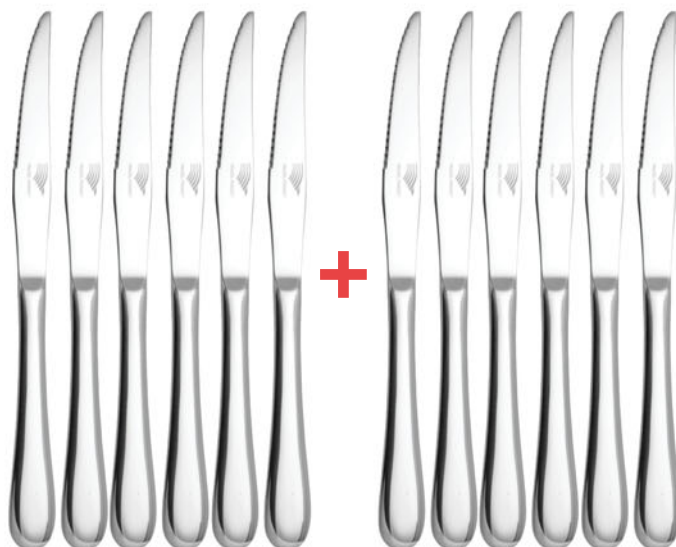

- Composée de :
- 12 Couteaux.
 - 12 Fourchettes.
 - 12 Cuillères à soupe.
 - 12 Cuillères à café.

En acier inoxydable haute qualité 18/0.
 Finition miroir.

Coffret élégant pour ranger
 et protéger vos couverts.

Complétez votre ménagère « ARGELÈS » avec ces 12 couteaux à steak.

SET DE 6 COUTEAUX À STEAK «ARGELÈS»

+ 6 COUTEAUX OFFERTS

Réf : 719B-16 / ~~49.90€~~ / **24.95€**

Couteaux en acier inoxydable 18/0.
 Finition miroir.
 Lame micro-dentée.