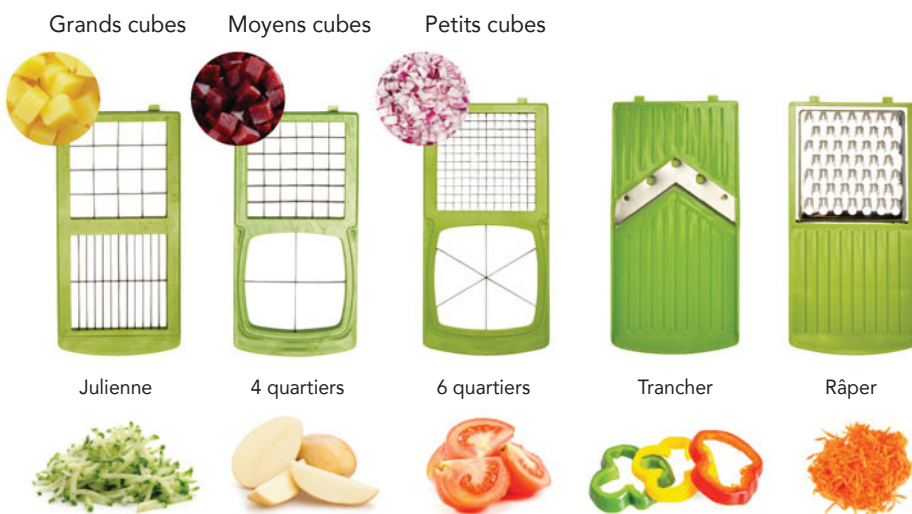

Grands cubes

Moyens cubes

Petits cubes

Julienne

4 quartiers

6 quartiers

Trancher

Râper